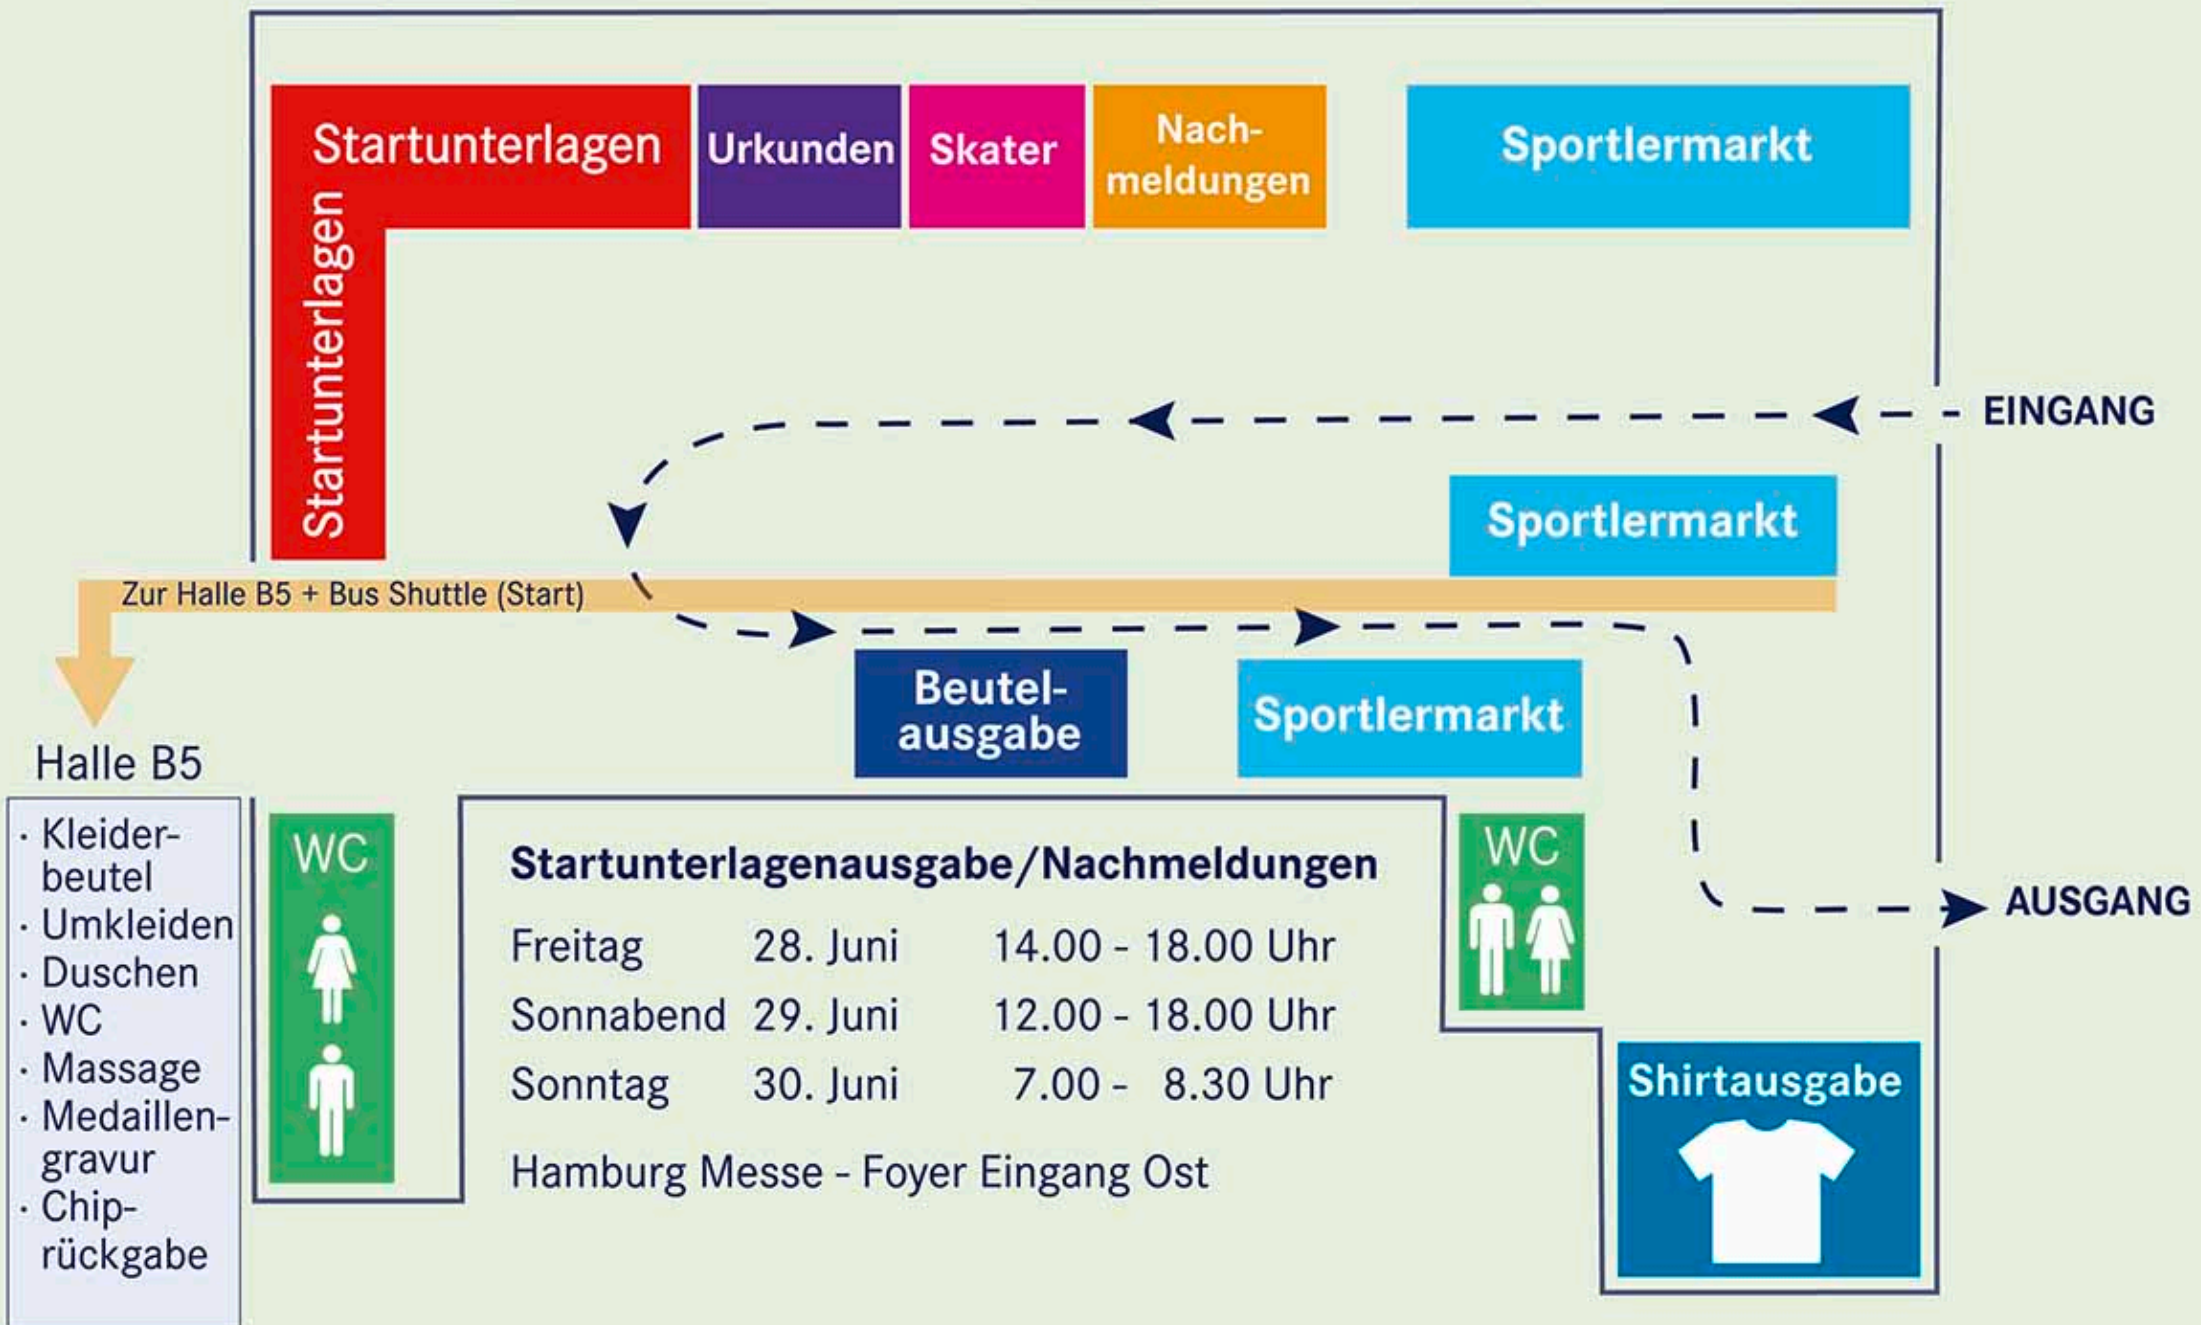

# Hamburg Messe - Foyer Eingang Ost

Halle B5

- Kleiderbeutel
- Umkleiden
- Duschen
- WC
- Massage
- Medaillengravur
- Chiprückgabe

WC

## Startunterlagenausgabe/Nachmeldungen

Freitag	28. Juni	14.00 - 18.00 Uhr
Sonnabend	29. Juni	12.00 - 18.00 Uhr
Sonntag	30. Juni	7.00 - 8.30 Uhr

Hamburg Messe - Foyer Eingang Ost

WC

Shirtausgabe